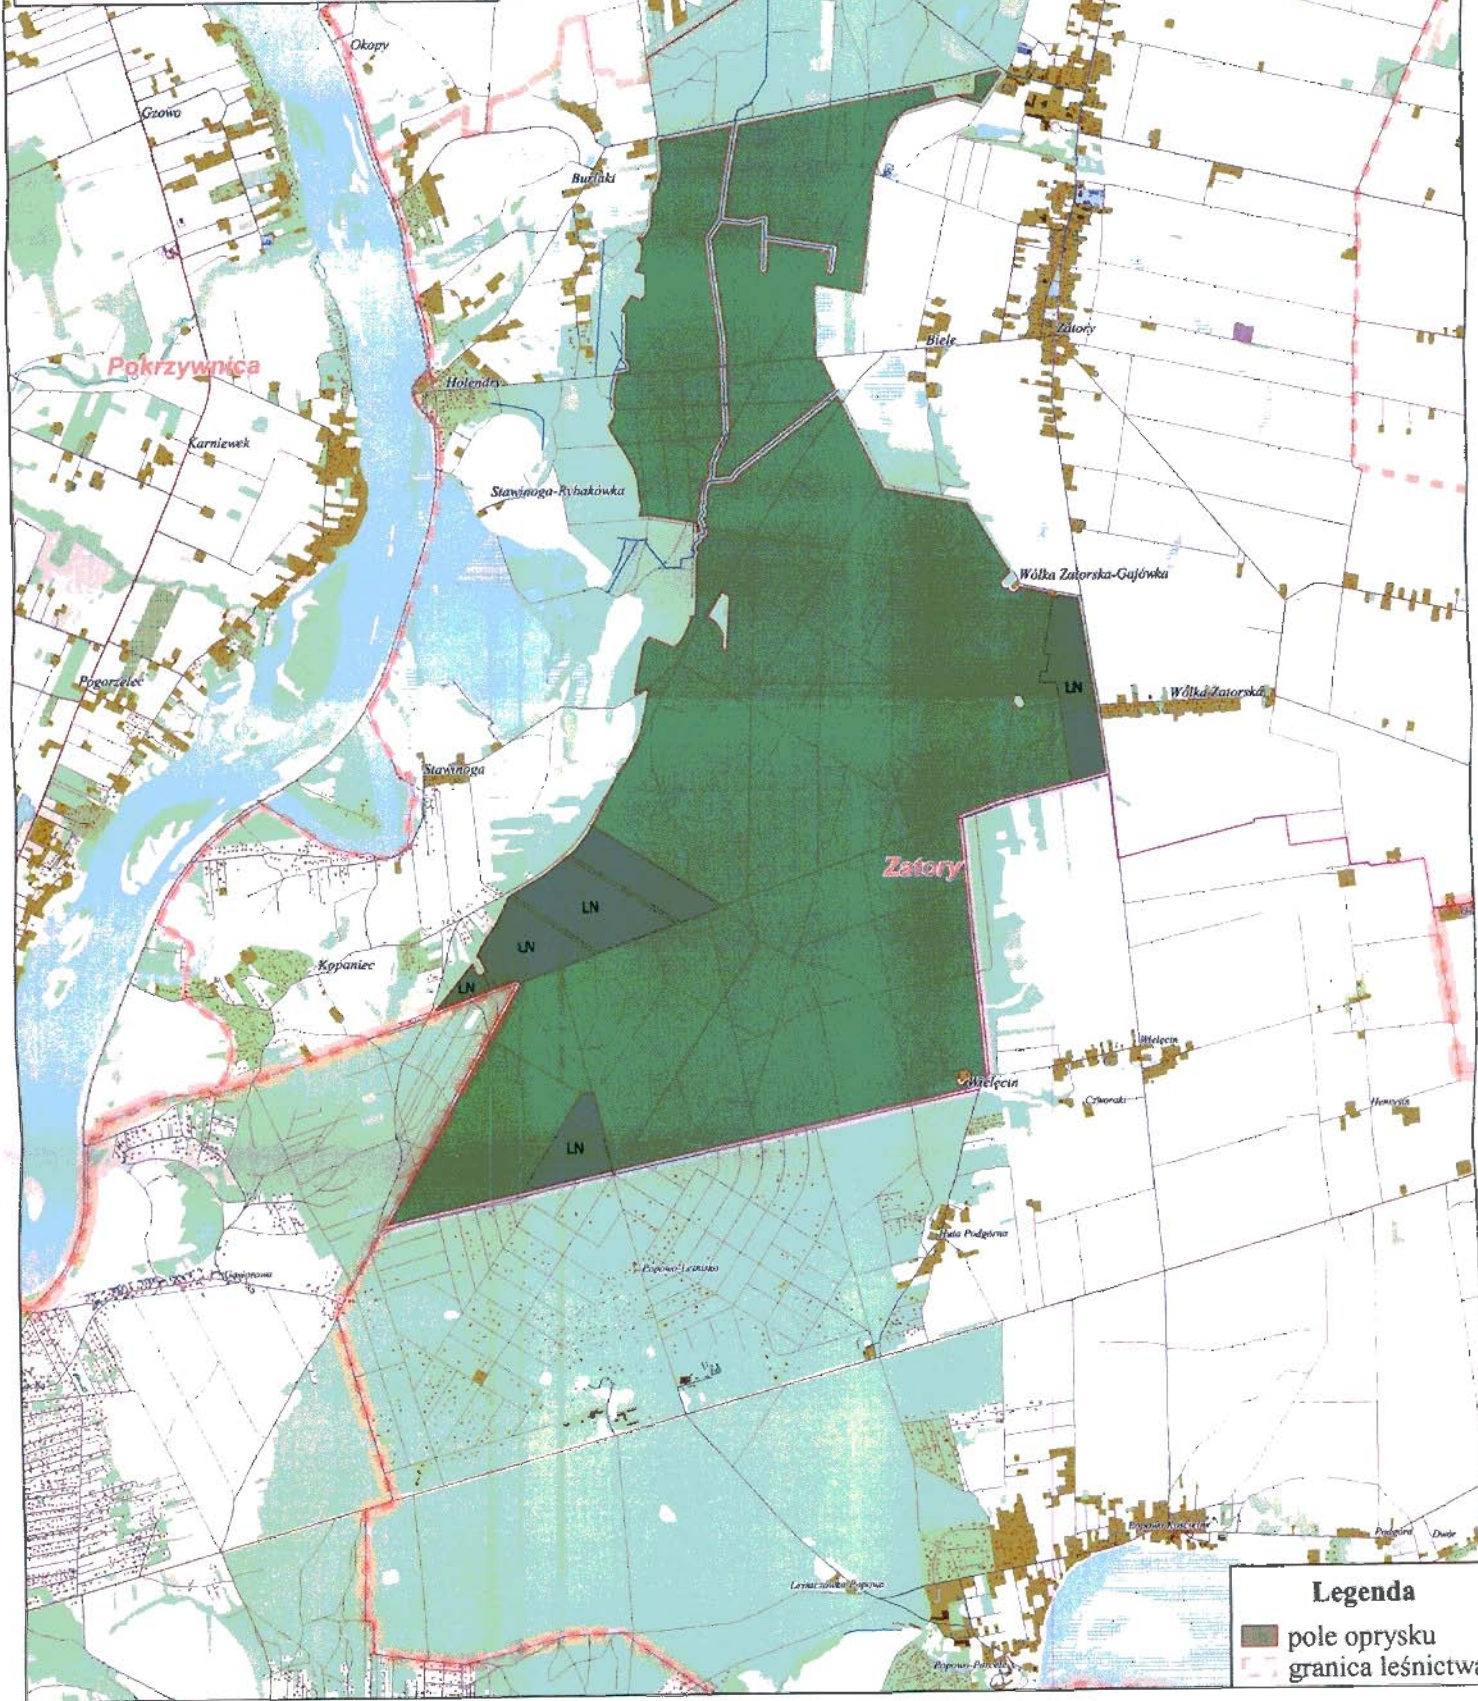

NADLEŚNICTWO PUŁTUSK
Mapa planowanego zabiegu
agrolotniczego
Brudnica mniszka
Leśnictwo Zatory

LASY PAŃSTWOWE

Skala 1: 30 000
Rok 2019

Legenda

- pole oprysku
- granica leśnictwa

NADLEŚNICTWO PUŁTUSK
Mapa planowanego zabiegu
agrolotniczego
Brudnica mniszka
Leśnictwo Jurgi Kaszewiec

LASY PAŃSTWOWE

Skala 1: 30 000
Rok 2019